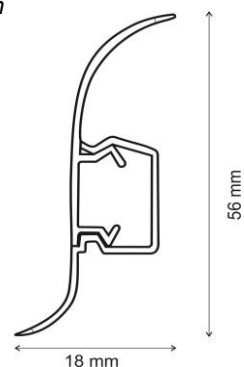

EUROWOOD VINYL 10 mm

Formát: 1205 x 210 x 10 mm **prkno**, 595 x 285 x 10 mm **dlažba**
Povrch: vinyl
Nosný materiál: HDF
V-spára: ANO
Počet dekorů: 10
Balení: **prkno** - balík: 6 ks = 1,518 m²; paleta: 56 bal. = 85,02 m²
dlažba - balík: 6 ks = 1,017 m²; paleta: 84 bal. = 85,46 m²

O2 = zboží na objednávku s dodacím termínem do 2 týdnů

PŘÍSLUŠENSTVÍ

MDF lišta k vinylovým podlahám tl. 5,5 mm

Rozměr: 2600x40x18 mm

Cena/ m

24,-

NGF plastová lišta

Rozměr: 2500x56x18 mm

Cena/ m

34,-

MDF lišta k vinylovým podlahám tl. 9,8 mm a 10 mm

Rozměr: 2400x50x16 mm

Cena/ m

115,-

Koncovka levá, pravá; roh vnitřní, vnější; spojovací profil k MDF liště 2600x40x18 mm

Cena/ ks