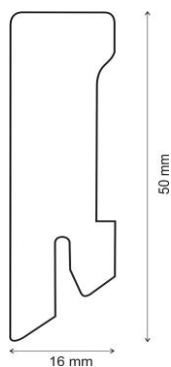

EUROWOOD VINYL 5,5 mm

Formát: 1235 x 230 x 5,5 mm
Povrch: vinyl
Nosný materiál: vinyl
Počet dekorů: 7
Balení: balík: 7 ks = 1,988 m²; paleta: 60 bal. = 119,30 m²

Pol.	Artiklové číslo	Označení	Vzhled lamely	Soklová lišta		Sklad	RS	Cena v Kč/m ²	
				MDF	NGF PLAST			pal.	bal.
1	46012/0001	Buk JÁDROVÝ 1122-1	prkno	367	C8	O2	R56	742,-	
2	46012/0002	Dub PŘÍRODNÍ 1124-2	prkno	459	69	O2	R56	742,-	
3	46012/0003	Dub HORSKÝ 3651AB-1	prkno	459	97	O2	R56	742,-	
4	46012/0004	Dub POLAR 1123-1	prkno	484	B3	O2	R56	742,-	
5	46012/0005	Dub PÍSKOVANÝ 1123	prkno	500	92	O2	R56	742,-	
6	46012/0006	Ořech 1122-2	prkno	405	44	O2	R56	742,-	
7	46012/0007	Palisandr 1133	prkno	405	19	O2	R56	742,-	

EUROWOOD VINYL 10 mm

Formát: 1205 x 210 x 10 mm **prkno**, 595 x 285 x 10 mm **dlažba**
Povrch: vinyl
Nosný materiál: HDF
V-spára: ANO
Počet dekorů: 10
Balení: **prkno** - balík: 6 ks = 1,518 m²; paleta: 56 bal. = 85,02 m²
dlažba - balík: 6 ks = 1,017 m²; paleta: 84 bal. = 85,46 m²

O2 = zboží na objednávku s dodacím termínem do 2 týdnů

PŘÍSLUŠENSTVÍ

MDF lišta k vinylovým podlahám tl. 5,5 mm

Rozměr: 2600x40x18 mm

Cena/ m

24,-

NGF plastová lišta

Rozměr: 2500x56x18 mm

Cena/ m

34,-

MDF lišta k vinylovým podlahám tl. 9,8 mm a 10 mm

Rozměr: 2400x50x16 mm

Cena/ m

115,-

Koncovka levá, pravá; roh vnitřní, vnější; spojovací profil k MDF liště 2600x40x18 mm

Cena/ ks